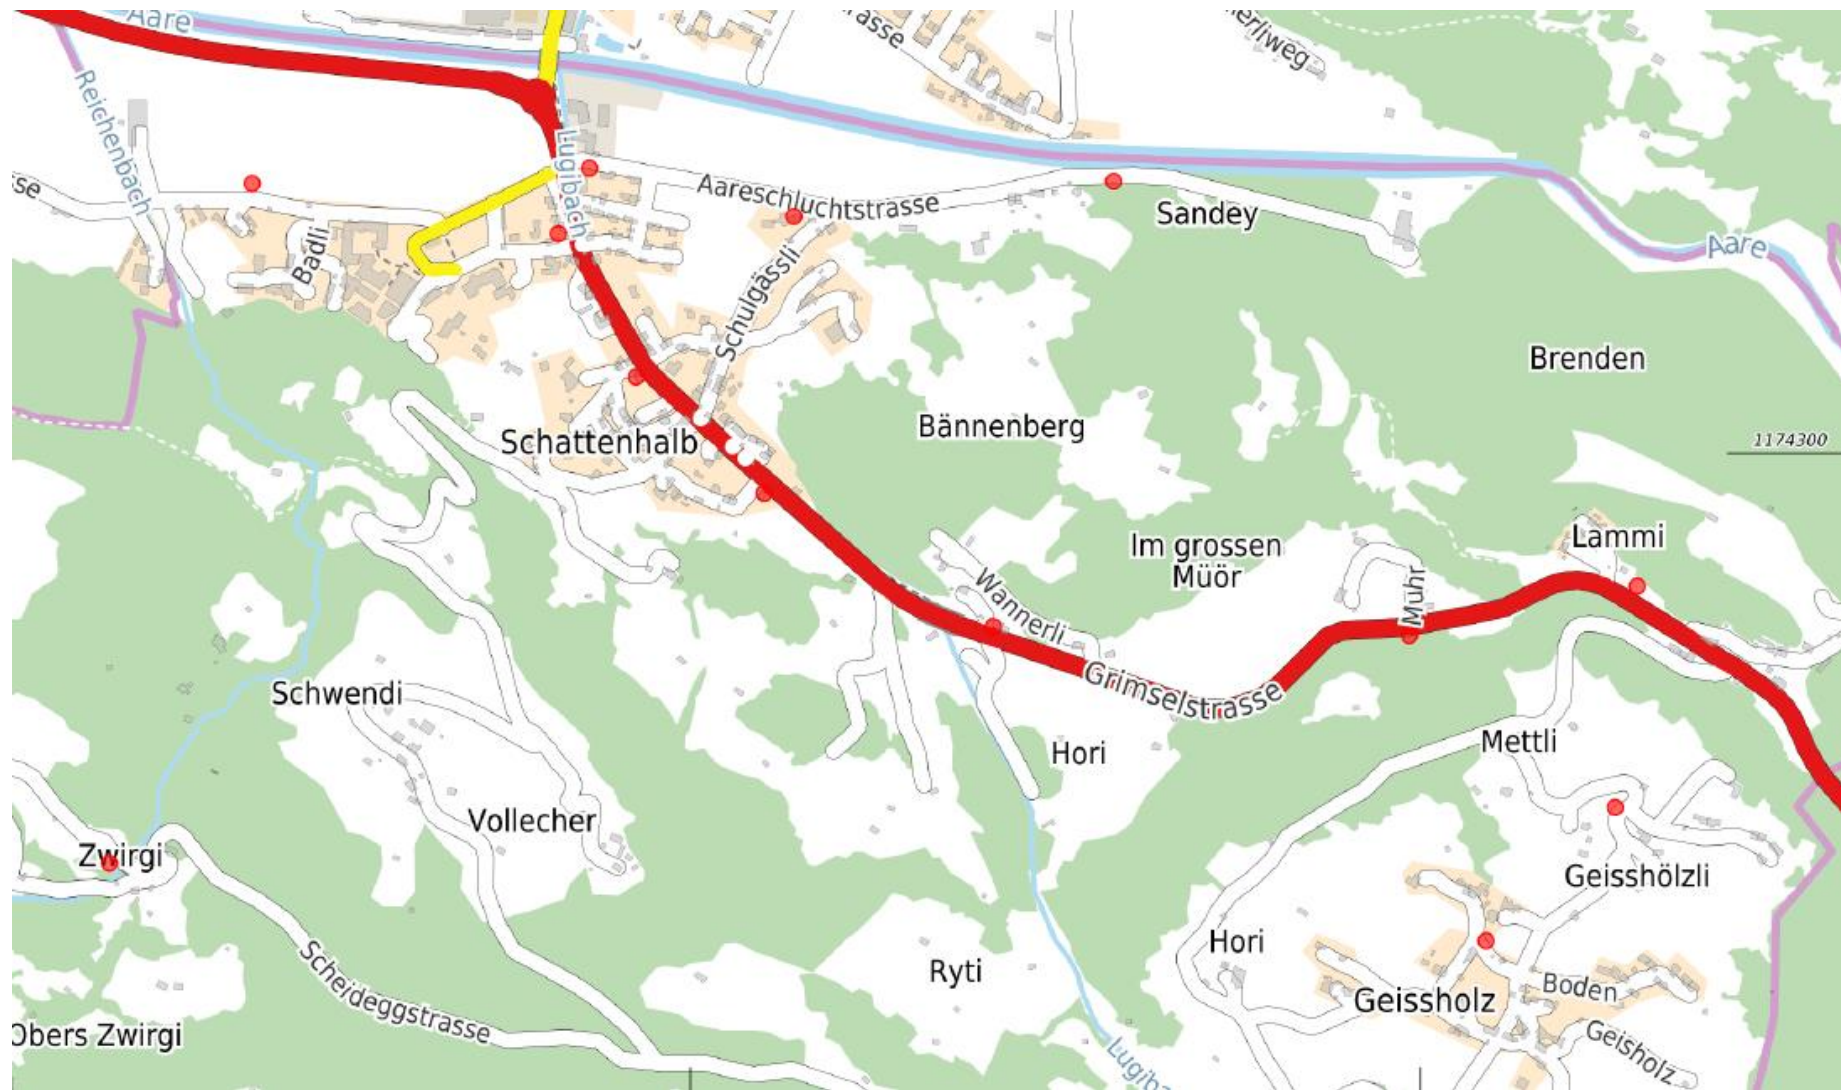

Öffentliche Containerstandorte Schattenhalb

Wöchentliche Sammeltour, jeweils donnerstags.

Sammel Touren an Feiertagen entfallen.

Der Kehricht ist in den offiziellen AVAG-Säcken zu entsorgen.

Diese sind bei der Gemeindeverwaltung oder im Fachhandel erhältlich.